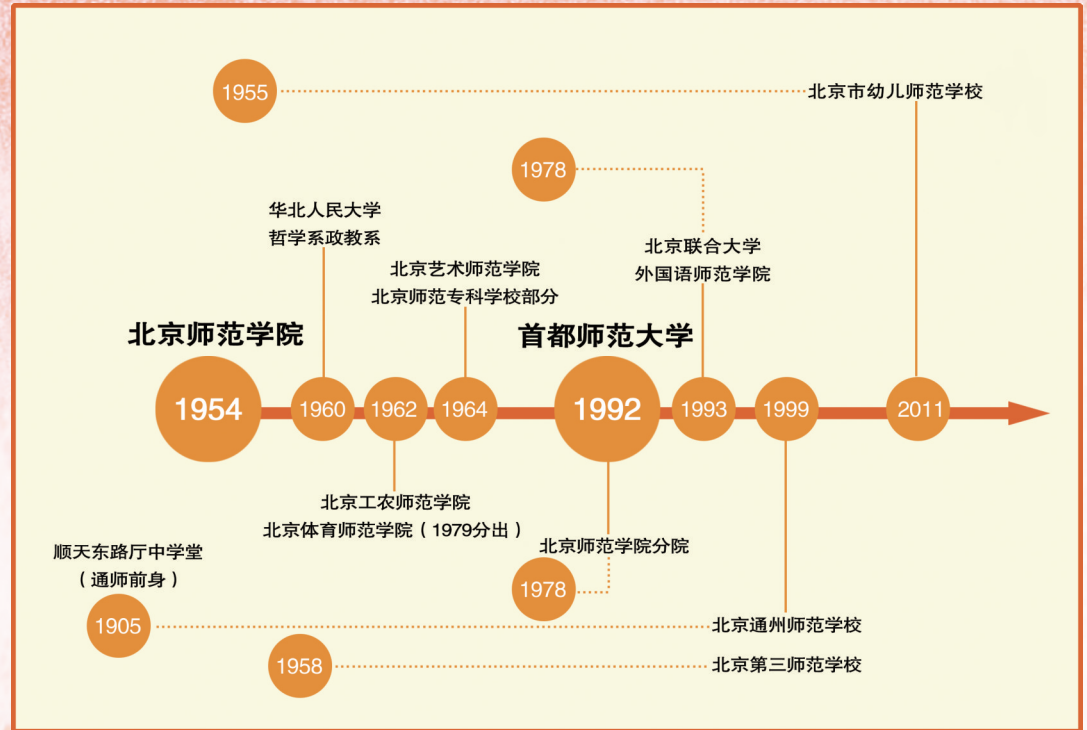

历史记忆

首都师范大学是北京市属重点大学,教育部和北京市、省部共建大学,是涵盖文、理、工、管、法、教育、外语、艺术等专业的综合性师范大学,是为国家和北京市基础教育输送合格师资和培养其他现代化建设所需人才的重要基地。其前身是创建于1954年的北京师范学院,是建国初期北京市建立的第一所高等学校。1960年后,当时的华北人民大学、工农师范学院、艺术师范学院、北京师范专科学校等部分院系先后与北京师范学院合并。1992年,北京师范学院分院划入北京师范学院,学校更名为首都师范大学。1993年,北京联合大学外国语学院并入首都师范大学。1999年,北京第三师范学校、通州师范学校并入首都师范大学。2011年,北京幼儿师范学校并入首都师范大学。经过60多年的发展,学校已成为一所具有“学前-小学-中学”一体化教师教育体系的办学层级齐全、特色鲜明、有影响力的师范大学。

1955 ▶

北京师范学院
成立暨开学典礼

北京师范学院
建校初期校门

20世纪80年代
北京师范学院校门

1964 ▶

北京师范学院
成立十周年

北京师范学院分院
校门

北京联合大学外国语
师范学院校门

1992 ▶

首都师范大学
成立大会暨92级
开学典礼

原通州师范学校
旧址(1932年)

北京市幼儿师范学校
师生在端王府校址合影